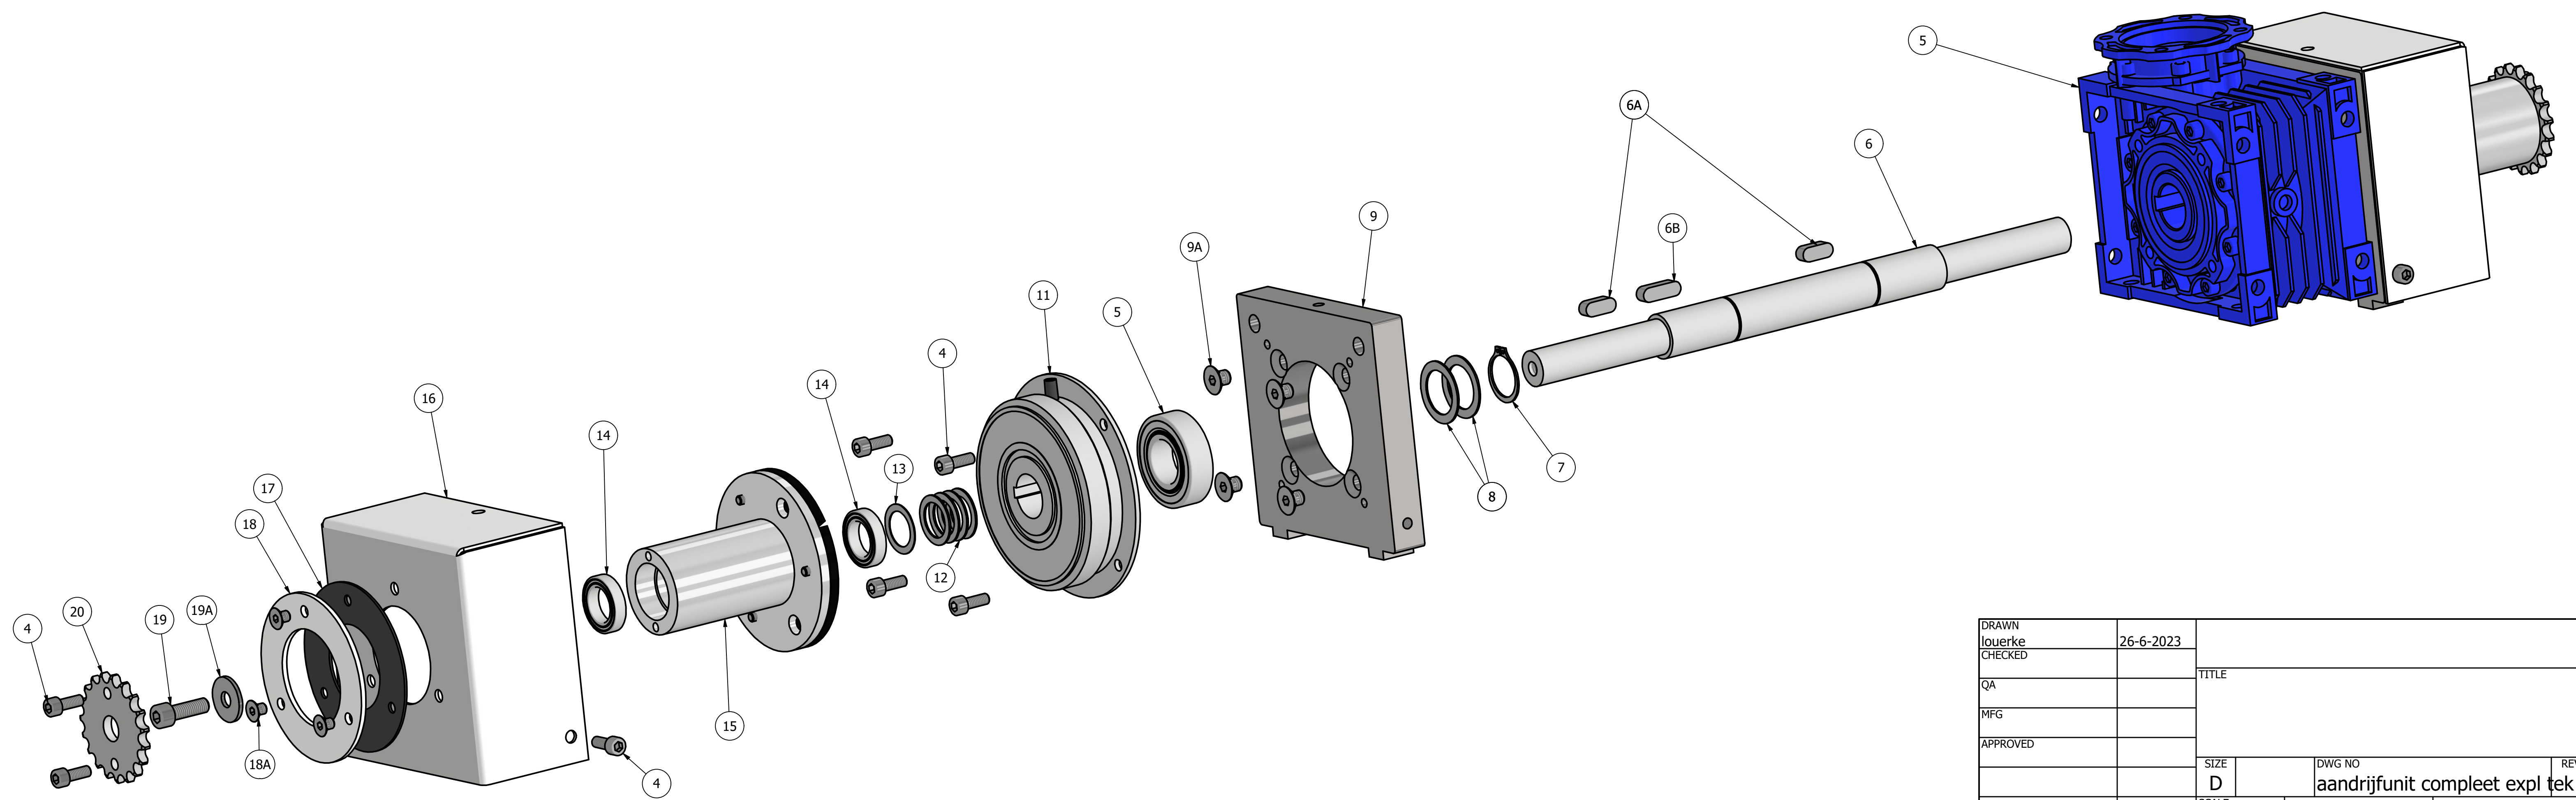

PARTS LIST		
ITEM	QTY	PART NUMBER
1	1	D55-196
1A	1	D55-197
1B	1	D55-375
1C	1	D55-376
1D	4	D55-377
2	1	D55-378
2A	4	D55-379
2B	3	D55-379.1
2C	1	D55-379.2
3	1	D55-380
4	18	D55-381
5	1	D55-382
6	1	D55-383
6A	2	D55-384
6B	1	D55-385
7	2	D55-386
8	4	D55-189
9	2	D55-387
10	2	D55-388
11	2	D55-389
12	8	D55-390
13	2	D55-391
14	4	D55-392
15	2	D55-393
16	2	D55-394
17	2	D55-395
18	2	D55-396
18A	6	D55-397
19	2	D55-398
19A	2	D55-399
20	2	D55-400

DRAWN	louyerke	26-6-2023	TITLE	
CHECKED				
QA				
MFG				
APPROVED				
			SIZE	DWG NO
			D	aandrijfunit compleet expl tek
			SCALE	1 / 1.7
				SHEET 1 OF 1