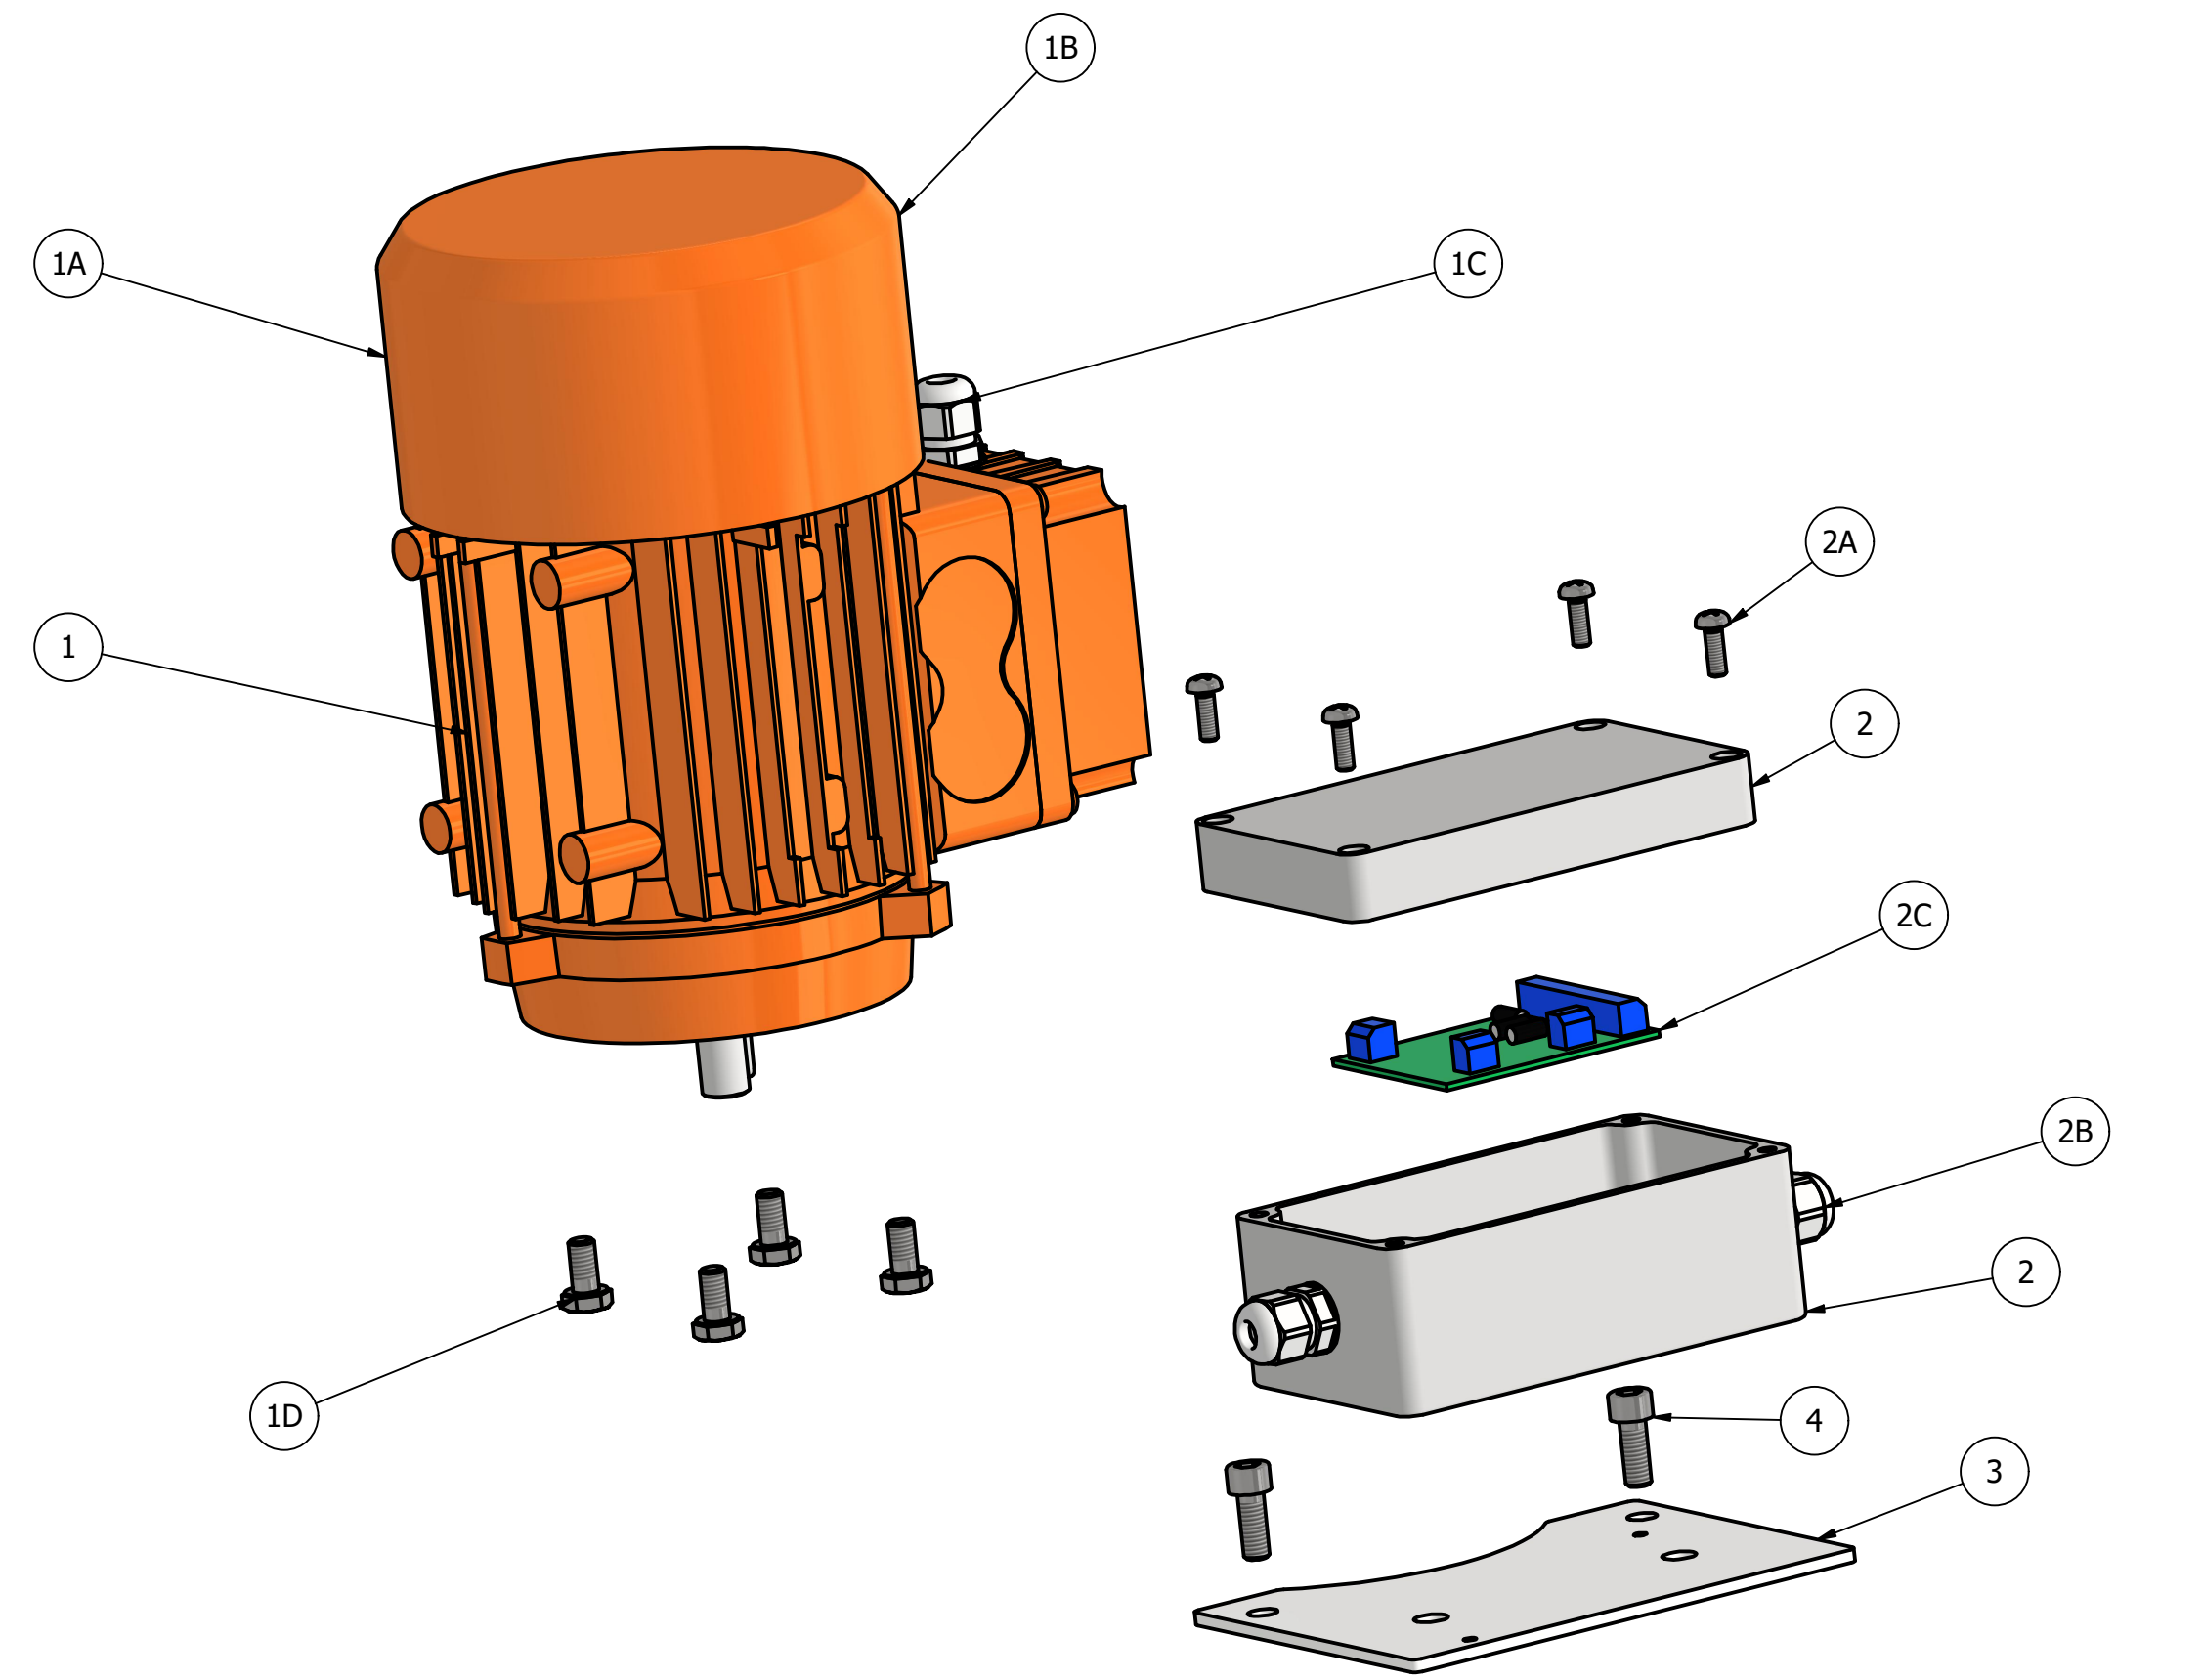

PARTS LIST		
ITEM	QTY	PART NUMBER
1	1	D55-196
1A	1	D55-197
1B	1	D55-375
1C	1	D55-376
1D	4	D55-377
2	1	D55-378
2A	4	D55-379
2B	3	D55-379.1
2C	1	D55-379.2
3	1	D55-380
4	18	D55-381
5	1	D55-382
6	1	D55-383
6A	2	D55-384
6B	1	D55-385
7	2	D55-386
8	4	D55-189
9	2	D55-387
10	2	D55-388
11	2	D55-389
12	8	D55-390
13	2	D55-391
14	4	D55-392
15	2	D55-393
16	2	D55-394
17	2	D55-395
18	2	D55-396
18A	6	D55-397
19	2	D55-398
19A	2	D55-399
20	2	D55-400

DRAWN	louyerke	26-6-2023	TITLE	
CHECKED				
QA				
MFG				
APPROVED				
			SIZE	DWG NO
			D	aandrijfunit compleet expl tek
			SCALE	1 / 1.7
				SHEET 1 OF 1